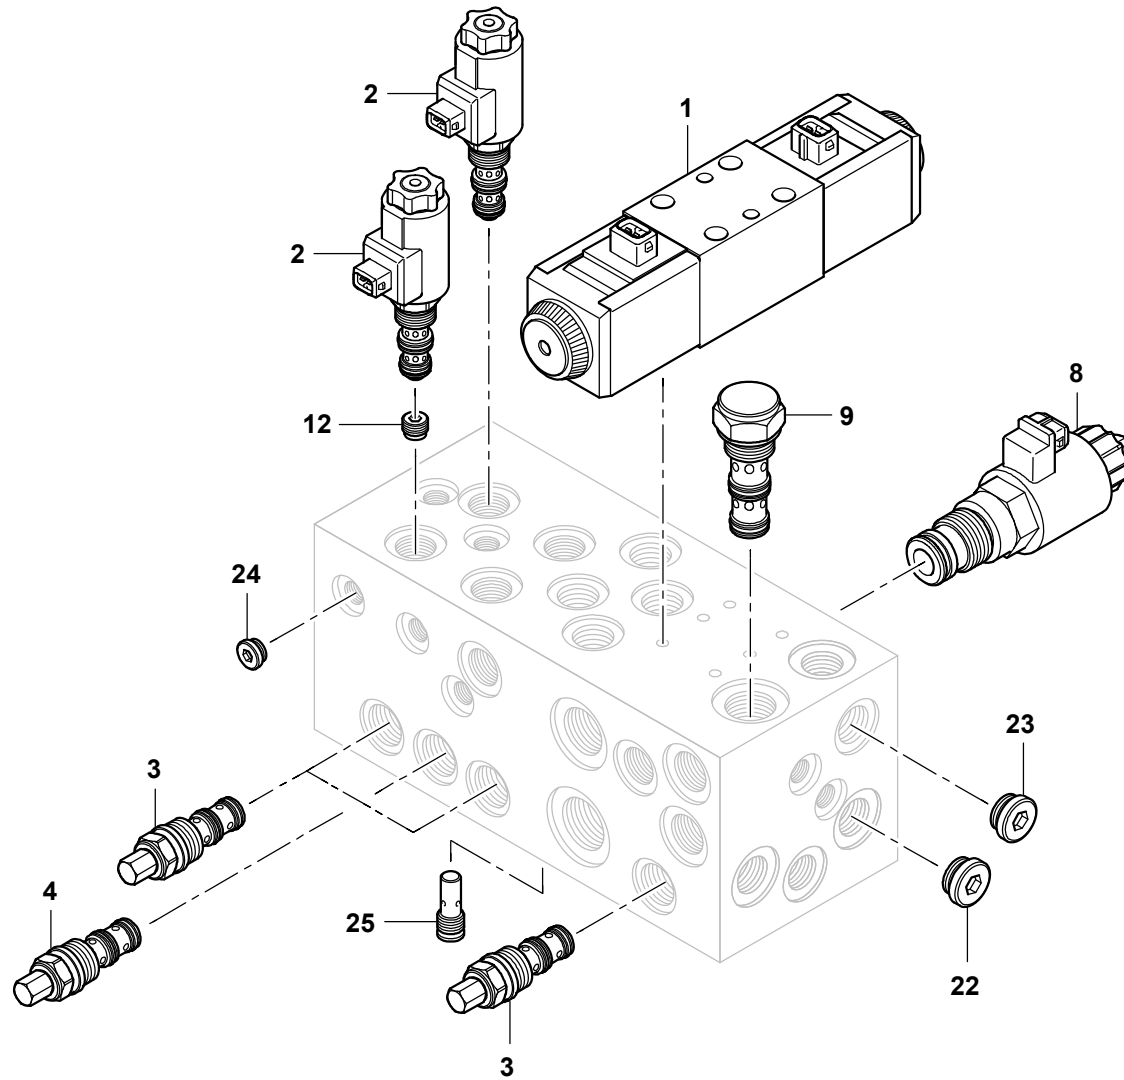

**GROVE**

STEUERBLOCK VENTILKOMBINATION  
CONTROL BLOCK

BILDTAFEL  
PICTORIAL DISPLAY

09.15

**3216666-ETL F**

1/3

**GMK 5250**  
**BE 600**  
**G 786**

**GROVE**STUEBERBLOCK VENTILKOMBINATION  
CONTROL BLOCKBILDТАFEL  
PICTORIAL DISPLAY

09.15

**3216666-ETL F**

2/3

**GMK 5250  
BE 600  
G 786**

**GROVE**

STEUERBLOCK VENTILKOMBINATION  
CONTROL BLOCK

BILDТАFЕL  
PICTORIAL DISPLAY

09.15

**3216666-ETL F**

3/3

**GMK 5250**  
**BE 600**  
**G 786**