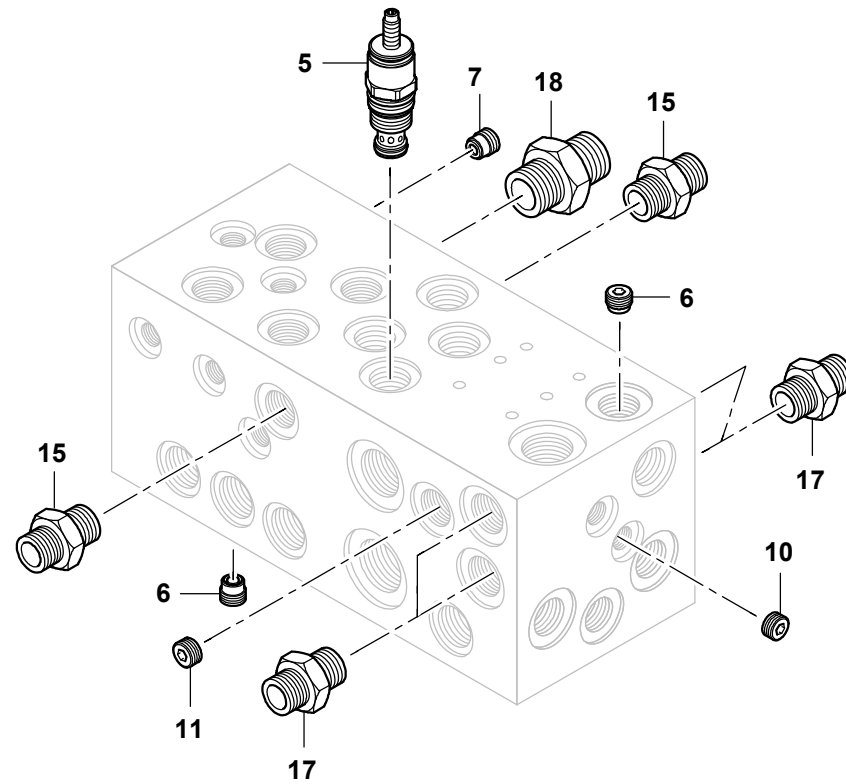

**GROVE**

STEUERBLOCK VENTILKOMBINATION  
CONTROL BLOCK

BILDTAFEL  
PICTORIAL DISPLAY

09.15

**3216666-ETL F**

1/3

**GMK 5250**  
**BE 600**  
**G 786**

**GROVE**STUEBERBLOCK VENTILKOMBINATION  
CONTROL BLOCKBILDТАFEL  
PICTORIAL DISPLAY

09.15

**3216666-ETL F**

2/3

**GMK 5250  
BE 600  
G 786**

**GROVE**

STEUERBLOCK VENTILKOMBINATION  
CONTROL BLOCK

BILDТАFЕL  
PICTORIAL DISPLAY

09.15

**3216666-ETL F**

3/3

**GMK 5250**  
**BE 600**  
**G 786**